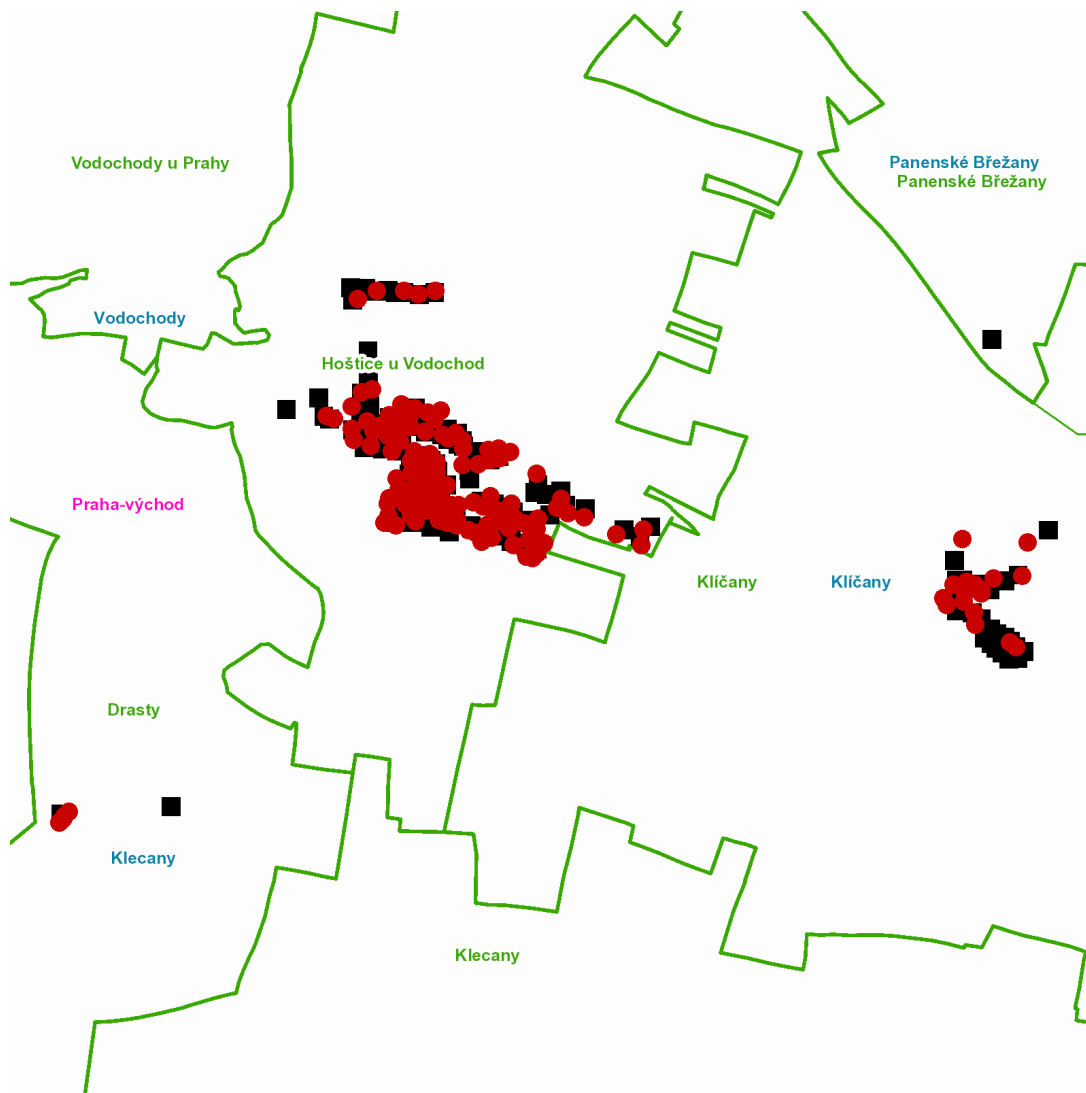

dne **3. 6. 2021** od **7:30** do **17:00** hodin

---

**Plánovaná odstávka zahrnuje tyto lokality:****Klecany (okres Praha-východ)**část obce **Drasty**

č. p. 35, 37, 38, 39, 40

**Klíčany (okres Praha-východ)****Hoštická:** č. p. 9, 11, 13, 19, 105**Na Cihelně:** č. p. 143, 144**Za bakovem:** č. p. 12, 87; č. ev. 6**Západní:** č. p. 113, 115, 120, 124, 125kat. území **Klíčany** (kód **666203**): **parcelní č.** 42/10, 195/8, 259/42, 284/7**Vodochody (okres Praha-východ)**část obce **Hoštice**

č. ev. 3, 6, 7, 8

**K Pískovně:** č. p. 1, 2, 15, 16, 93**Na Homolkách:** č. p. 72, 75, 79-86**Na Kopečku:** č. p. 99, 107, 108, 118, 123, 128**Na Vinici:** č. p. 104, 113, 121, 127, 132**Polní:** č. p. 24, 25, 56**Průběžná:** č. p. 3-11, 13, 14, 27, 28, 37, 41, 44, 59, 65, 66, 67, 87, 90**U Potoka:** č. p. 19-23, 26, 30, 32, 35, 36, 38, 40, 42, 43, 45, 47, 51, 52, 54, 55, 57, 58, 68, 71kat. území **Hoštice u Vodochod** (kód **784354**): **parcelní č.** 24/3, 104/2, 436/3, 437/5, 437/7, 437/10, 437/11, 438/2, 438/5, 438/11, 440/19, 440/29, 440/30, 440/31, 440/32, 440/33, 440/34, 440/35, 440/36, 440/38, 440/40, 440/41, 440/42, 440/43, 440/46, 440/47, 440/48, 473/1, 473/3, 473/5, 473/9, 473/10, 473/11, 473/12, 582, 583, 586, 590, 604, 608, 621kat. území **Vodochody u Prahy** (kód **784362**): **parcelní č.** 440/45

---

dne **3. 6. 2021** od **7:30** do **17:00** hodin**Orientační mapový podklad odstávkou dotčených lokalit****VYSVĚTLIVKY**

- – adresy dotčené odstávkou elektřiny
- – místa připojení k elektrické síti dotčená odstávkou

**INFORMACE ZASLÁNA**

IDDS: 4d6bdnh (Město Klecany)

IDDS: jf5awmi (Obec Klíčany)

IDDS: fwcakku (Obec Vodochody)