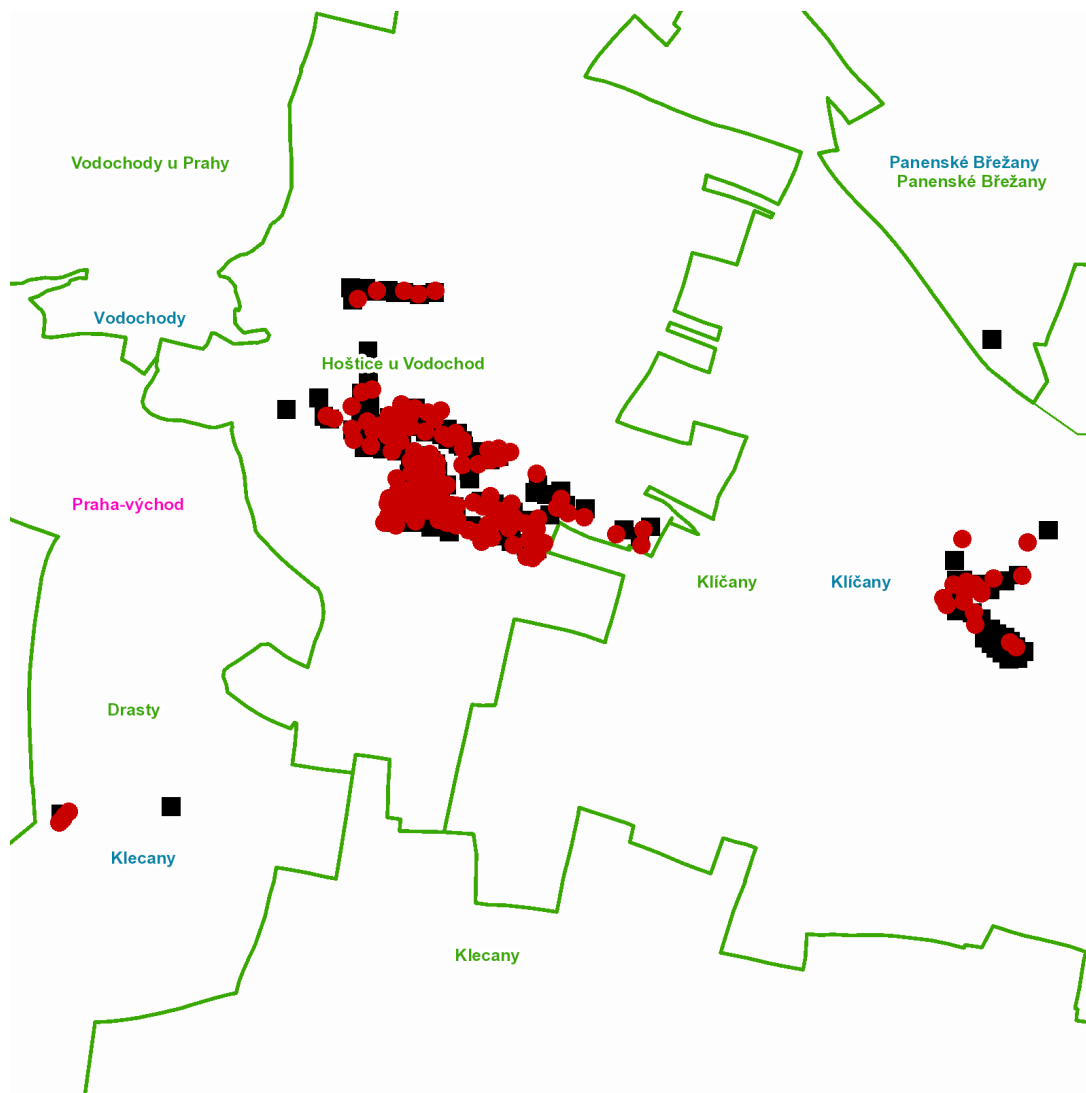

dne **20. 8. 2021** od **7:30** do **17:00** hodin

---

**Plánovaná odstávka zahrnuje tyto lokality:****Klecany (okres Praha-východ)**část obce **Drasty**

č. p. 35, 37, 38, 39, 40

**Klíčany (okres Praha-východ)****Hoštická: č. p. 9, 11, 13, 19, 105****Na Cihelně: č. p. 143, 144****Za bakovem: č. p. 12, 87; č. ev. 6****Západní: č. p. 113, 115, 120, 124, 125**kat. území **Klíčany (kód 666203): parcelní č. 42/10, 195/8, 259/42, 284/7****Vodochody (okres Praha-východ)**část obce **Hoštice****č. ev. 3, 6, 7, 8****K Pískovně: č. p. 1, 2, 15, 16, 93****Na Homolkách: č. p. 72, 75, 79-86****Na Kopečku: č. p. 99, 107, 108, 118, 123, 128****Na Vinici: č. p. 104, 113, 119, 121, 127, 132****Polní: č. p. 24, 25, 56****Průběžná: č. p. 3-11, 13, 14, 27, 28, 37, 41, 44, 59, 65, 66, 67, 87, 90****U Potoka: č. p. 19-23, 26, 30, 32, 35, 36, 38, 40, 42, 43, 45, 47, 51, 52, 54, 55, 57, 58, 68, 71**kat. území **Hoštice u Vodochod (kód 784354): parcelní č. 24/3, 104/2, 436/3, 437/5, 437/7, 437/10, 437/11, 438/2, 438/5, 438/11, 440/19, 440/29, 440/30, 440/31, 440/32, 440/33, 440/34, 440/35, 440/36, 440/38, 440/40, 440/41, 440/42, 440/43, 440/46, 440/47, 440/48, 473/1, 473/3, 473/5, 473/9, 473/10, 473/11, 473/12, 582, 583, 586, 590, 604, 608, 621**kat. území **Vodochody u Prahy (kód 784362): parcelní č. 440/45**

dne **20. 8. 2021** od **7:30** do **17:00** hodin**Orientační mapový podklad odstávkou dotčených lokalit****VYSVĚTLIVKY**

- – adresy dotčené odstávkou elektřiny
- – místa připojení k elektrické síti dotčená odstávkou

**INFORMACE ZASLÁNA**

IDDS: 4d6bdnh (Město Klecany)

IDDS: jf5awmi (Obec Klíčany)

IDDS: fwcakku (Obec Vodochody)